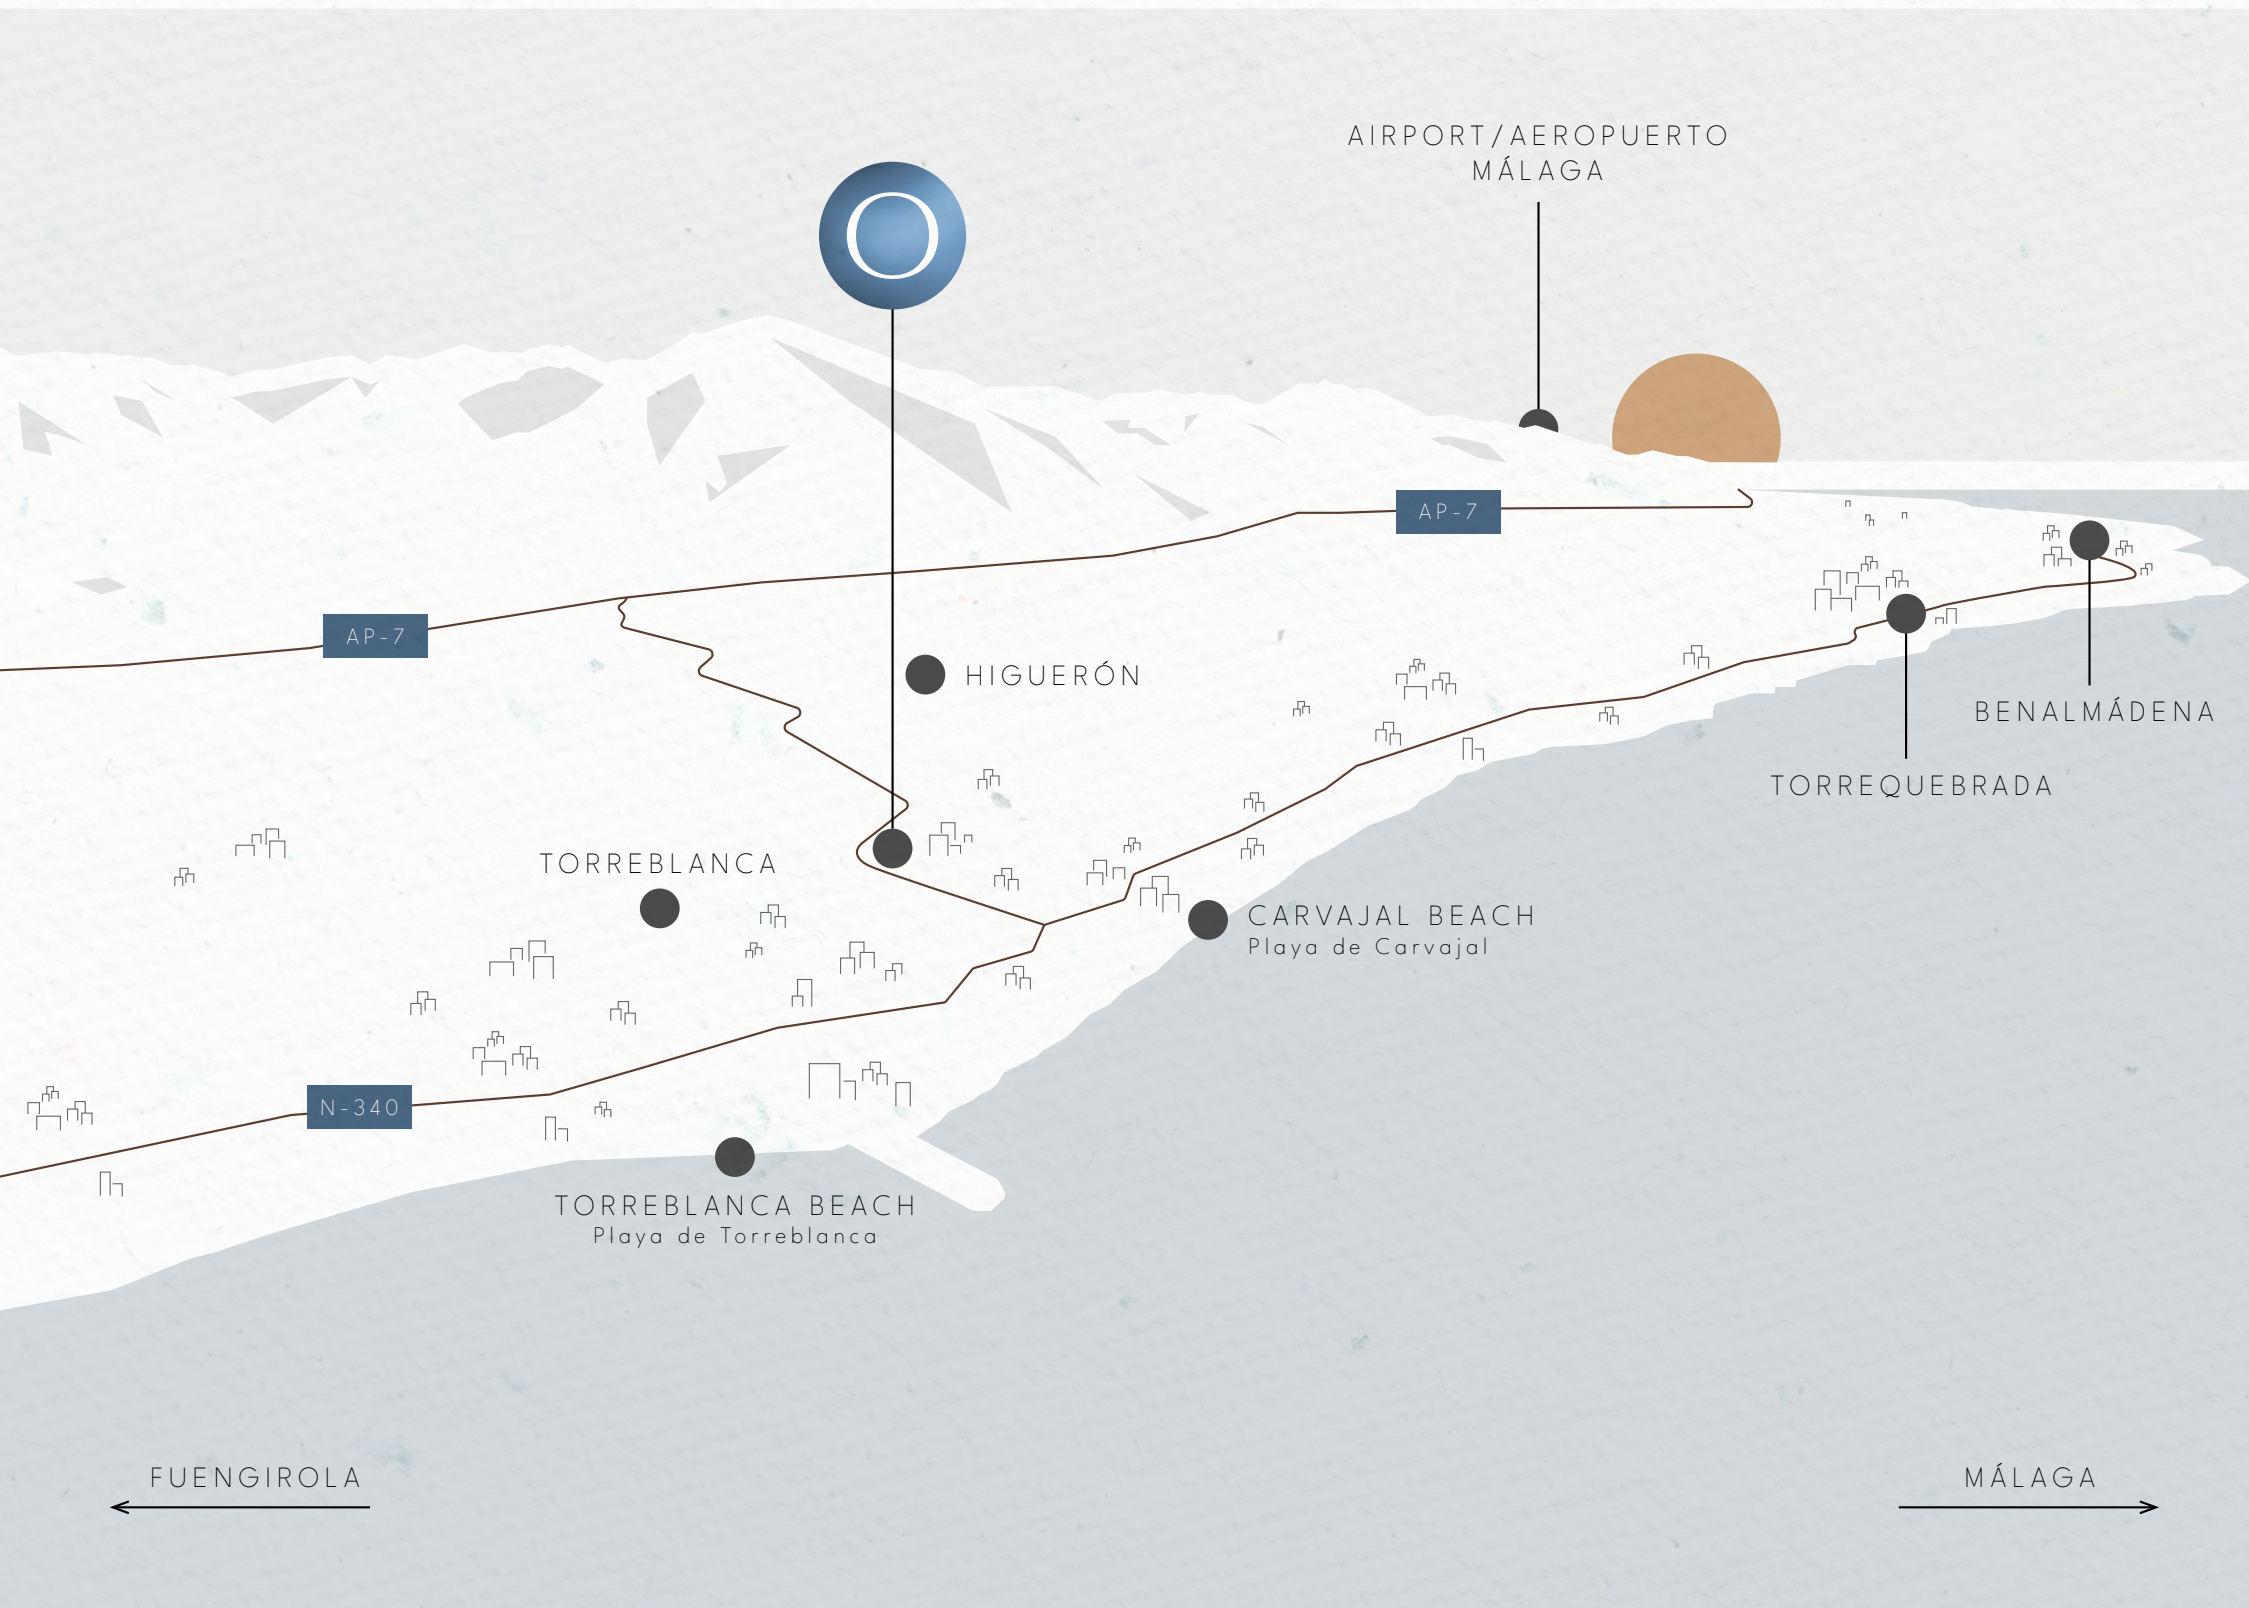

PUERTO BANÚS

MARBELLA

MÁLAGA

TORREMOLINOS

BENALMÁDENA

FUENGIROLA

THE BEST LOCATION

LA MEJOR LOCALIZACIÓN

DISTANCES TO POINTS OF INTEREST

DISTANCIAS A PUNTOS DE INTERÉS

< 5 mins.

- Benalmádena Town Center
Centro urbano Benalmádena
- Carvajal Beach
Playa de Carvajal
- Torreblanca Beach
Playa de Torreblanca
- Cercanías Train Station
Estación Cercanías

10 mins.

- Fuengirola Town Center
Centro urbano Fuengirola
- Mijas Pueblo Town Center
Centro urbano Mijas Pueblo
- Miramar Shopping Center
Centro Comercial Miramar
- Fuengirola Marina
Puerto deportivo de Fuengirola

15-20 mins.

- Málaga City Center
Centro urbano Málaga
- Marbella City Center
Centro urbano Marbella
- Málaga Train Station
Estación de tren Málaga
- Málaga Airport
Aeropuerto Málaga

- Restaurants
Restauración
- Luxury Boutiques
Boutiques de Lujo
- Monuments
Monumentos